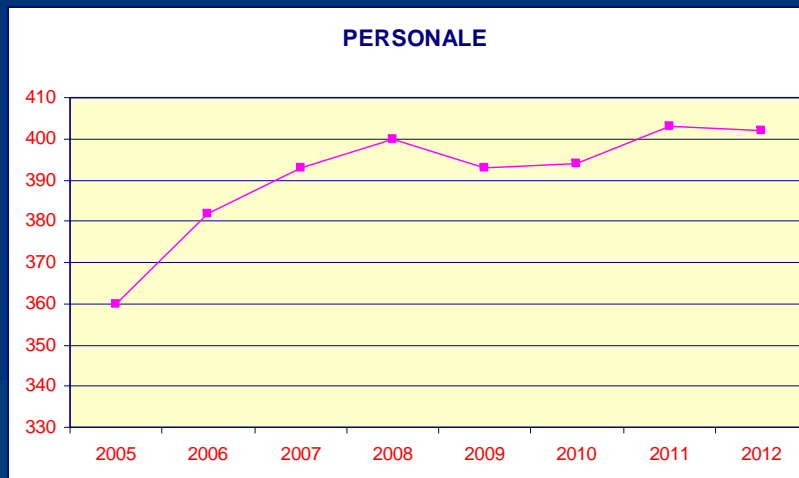

# ASP SpA - PERSONALE 2005-2012

31/12	2005	2006	2007	2008	2009	2010	2011	2012
TOTALE	360	382	393	400	393	394	403	402

Personale al  
01/01/2012

402

Funzione Comunicazione